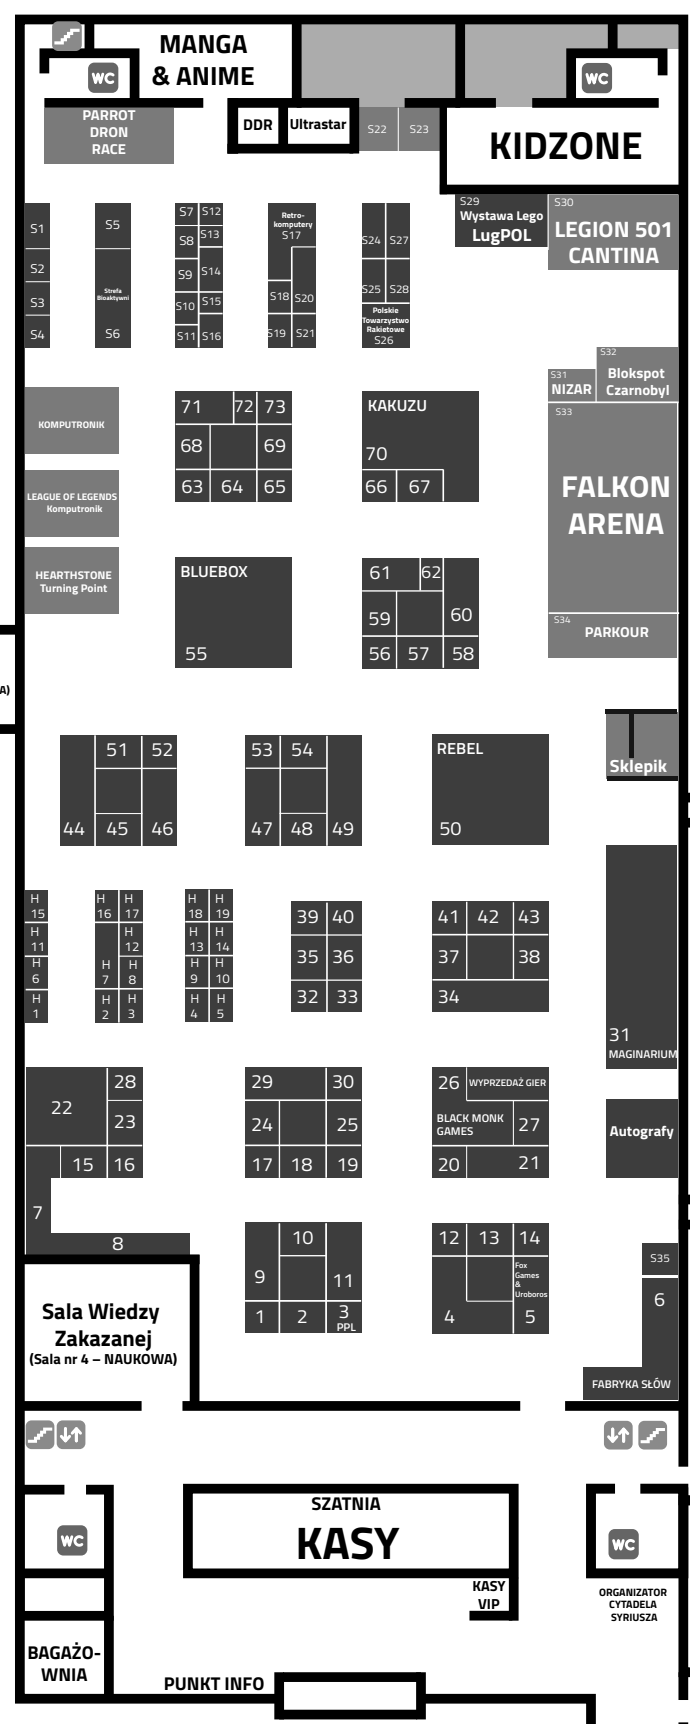

HANDMADE

h 1	Black Fire	h 11	KathLily Handmade
h 2	Linoryt Jan Szopa	h 12	WARBOX
h 3	Warsztat Wykałaczka	h 13	Odmęty Absurdy
h 4	Mad-Artisans.pl	h 14	Find the force
h 5	BARTHOLON.EU	h 15	Wyczarowane.pl
h 6	Wistelka	h 16	Krauch Craft
h 7	Biżuteria tematyczna	h 17	DaveArt
h 8	Kulturalna Kobieta	h 18	Zmora Shop
h 9	Sweter & Pararoo & Boymint	h 19	Felt Yourself
h 10	Henna Illu & Rzeczy Silene		

STREFA FANTASTYCZNYCH INICJATYW

S 1	Fundacja Sempre a Frente	S 18	Akademickie Inkubatory
S 2	Program PROJEKTOR - Wolontariat Studencki	S 19	Wystawa Modeli
S 3	Festiwal Fantastyki Twierdza	S 20	Jakub "Dem" Dębski
S 4	Festiwal Fantastyki Cytadela	S 21	Hydros
S 5	Pyrkon/Dni Fantastyki	S 22	Projekt Orion
S 6	Strefa BioAktywni	S 23	Polskie Towarzystwo Rakietowe
S 7	Klub Kultystów Kotów	S 24	LugPol - Wystawa Lego
S 8	Twierdza i Bastion	S 25	Legion 501/Rebel Eagle Base /Cantina
S 9	Avangarda	S 26	Grupa Nizar
S 10	Krakowskie Smoki	S 27	Błakspot Czarnobyl
S 11	Tardis	S 28	Falkon Arena
S 12	Fantasmazuria	S 29	Parkour
S 13	Copernicon	S 30	Fundacja "Ku Przyszłości"
S 14	Kapitularz		
S 15	Ruda Mithrilu		
S 16	RetroKomputery		
S 17	WoodBox